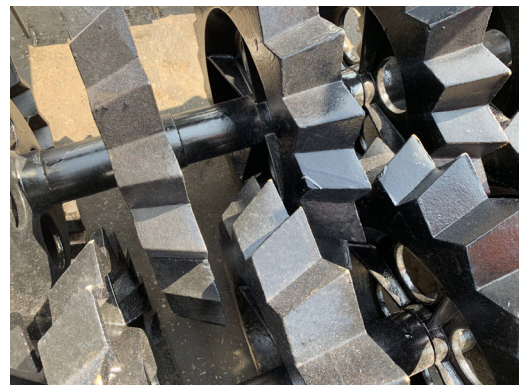

パッカーローラー STAR

オプション

Two-row Tine cultivator

Leveling spring board

LEDライト

Two-row tine cultivator

Leveling spring board

型式	作業幅	ローラー数	ローラーΦ	適応馬力	重量
STAR3.0	3.0 m	22	550mm	40ps	1300kg
STAR4.0H	4.0m	32		70ps	1500kg
STAR Tandem3.0	3.0m	33		50ps	2200kg
STAR Tandem4.0H	4.0m	45		90ps	2500kg